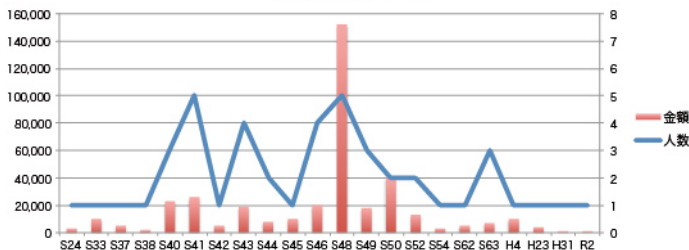

卒年別納入者と金額

長工野球部に応援のほどよろしく申し上げます。